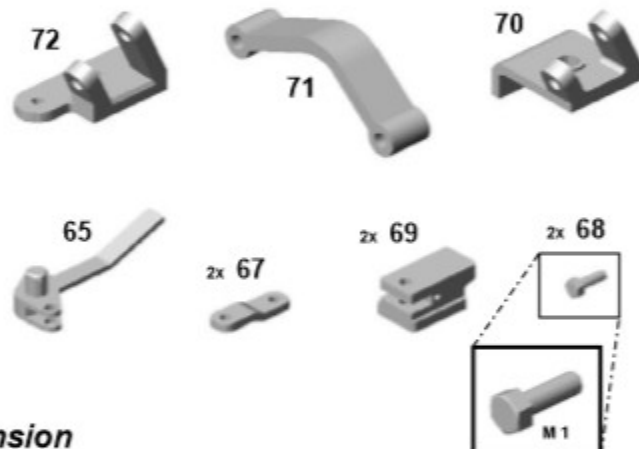

Bauteile- Übersicht / parts overview :

**Benötigte Messing- Drähte / Rohre
(NICHT IM BAUSATZ
ENTHALTEN) /**

**required brass rods / tubes
(NOT INCLUDED IN THE KIT)**

Draht / rods:

Pos. / item Größe / dimension

78	<u>Ø 1,8mm x 90mm</u>
79	<u>Ø 1,2mm x 20mm</u>
80	<u>Ø 0,8mm x 30mm</u>

Foto Ätzteile / photo etched parts

PE

enthalten in / included in
PTH0036

Draht / rods:

Pos. / item Größe / dimension

66, 74	<u>Ø 1,0mm x 40mm</u>
75	<u>Ø 0,5mm x 30mm</u>

Rohre / tubes:

73	<u>Ø 1,5mm x 30mm</u>
----	-----------------------